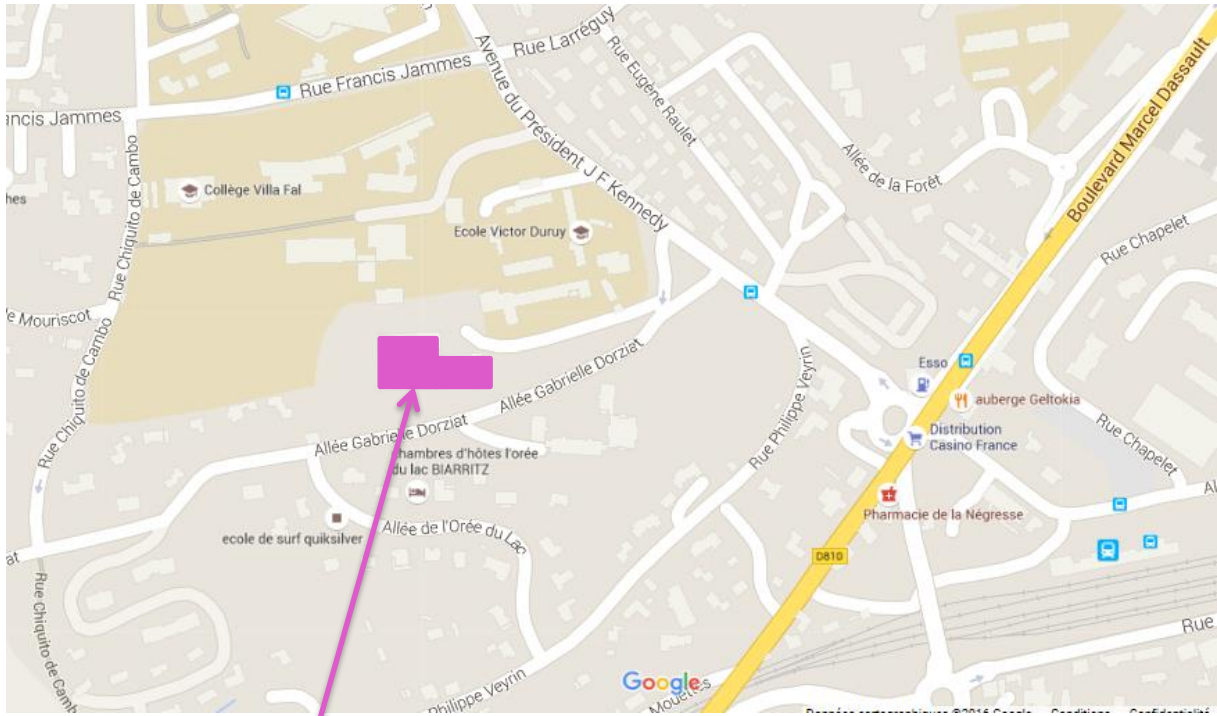

PLAN D'ACCES

Depuis l'autoroute : sortie 4 BIARRITZ, direction Biarritz la Négresse.

Au rond point prendre la 3^{ème} sortie

Passer sur le pont de la voie ferrée

Au rond point prendre la 3^{ème} sortie direction Biarritz centre

A 200m à gauche allée Gabrielle Dorziat

Gymnase Fal, allée Gabrielle Dorziat 64200 BIARRITZ

Pour les bus, stationnement possible à la zone d'Iraty ou à l'hippodrome des fleurs.

Plan des lignes de bus

Gymnase FAL

Arrêt de bus
BOIS DE BOULOGNE

Gymnase FAL

ARRIVEE SUR LE GYMNASSE

Gymnase

— Places de parking : avenue Kennedy, rue Francis Jammes, rue Chiquito de Cambo, rue Eugénie Raulet

Parkings : allée Dorziat, rue de Veyrin, rue des mouettes (devant la poste)