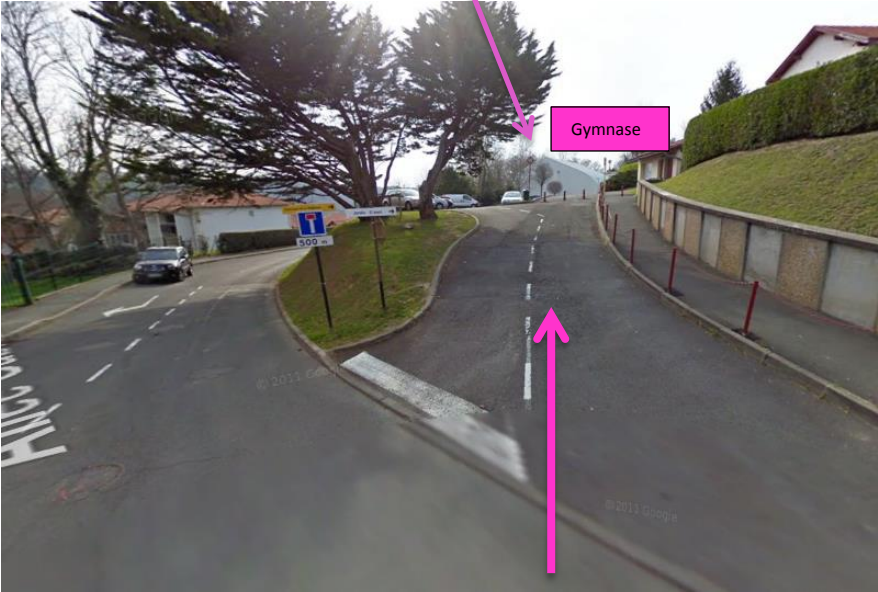

PLAN D'ACCES

Depuis l'autoroute : sortie 4 BIARRITZ, direction Biarritz la Négresse.

Au rond point prendre la 3^{ème} sortie

Passer sur le pont de la voie ferrée

Au rond point prendre la 3^{ème} sortie direction Biarritz centre

A 200m à gauche allée Gabrielle Dorziat

Gymnase Fal, allée Gabrielle Dorziat 64200 BIARRITZ

Pour les bus, stationnement possible à la zone d'Iraty ou à l'hippodrome des fleurs.

Plan des lignes de bus

Gymnase FAL

Arrêt de bus
BOIS DE BOULOGNE

Gymnase FAL

ARRIVEE SUR LE GYMNASSE

Gymnase

— Places de parking : avenue Kennedy, rue Francis Jammes, rue Chiquito de Cambo, rue Eugénie Raulet

Parkings : allée Dorziat, rue de Veyrin, rue des mouettes (devant la poste)