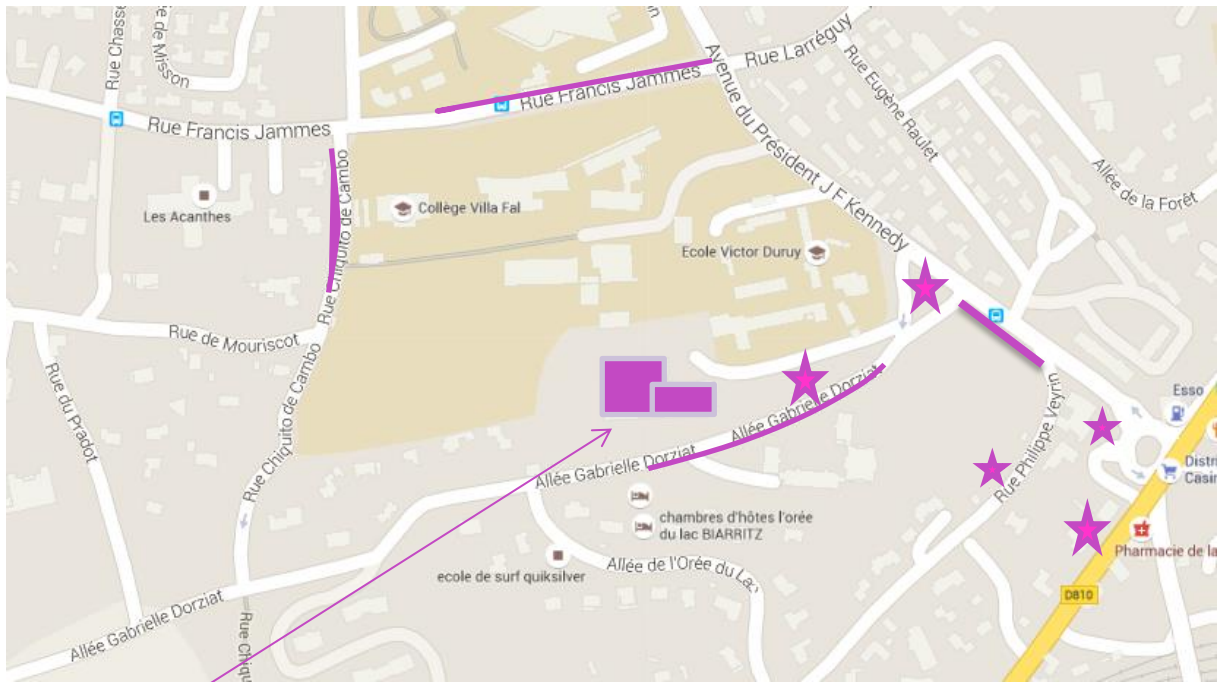

PLAN D'ACCES

Depuis l'autoroute : sortie 4 BIARRITZ, direction Biarritz la Négresse.

Au rond point prendre la 3^{ème} sortie

Passer sur le pont de la voie ferrée

Au rond point prendre la 3^{ème} sortie direction Biarritz centre

A 200m à gauche allée Gabrielle Dorziat

Gymnase Fal, allée Gabrielle Dorziat 64200 BIARRITZ

Pour les bus, stationnement possible à la zone d'Iraty ou à l'hippodrome des fleurs.

Plan des lignes de bus

Gymnase FAL

Arrêt de bus
BOIS DE BOULOGNE

Gymnase FAL

ARRIVEE SUR LE GYMNASSE

Gymnase

— Places de parking : avenue Kennedy, rue Francis Jammes, rue Chiquito de Cambo, rue Eugénie Raulet

Parkings : allée Dorziat, rue de Veyrin, rue des mouettes (devant la poste)