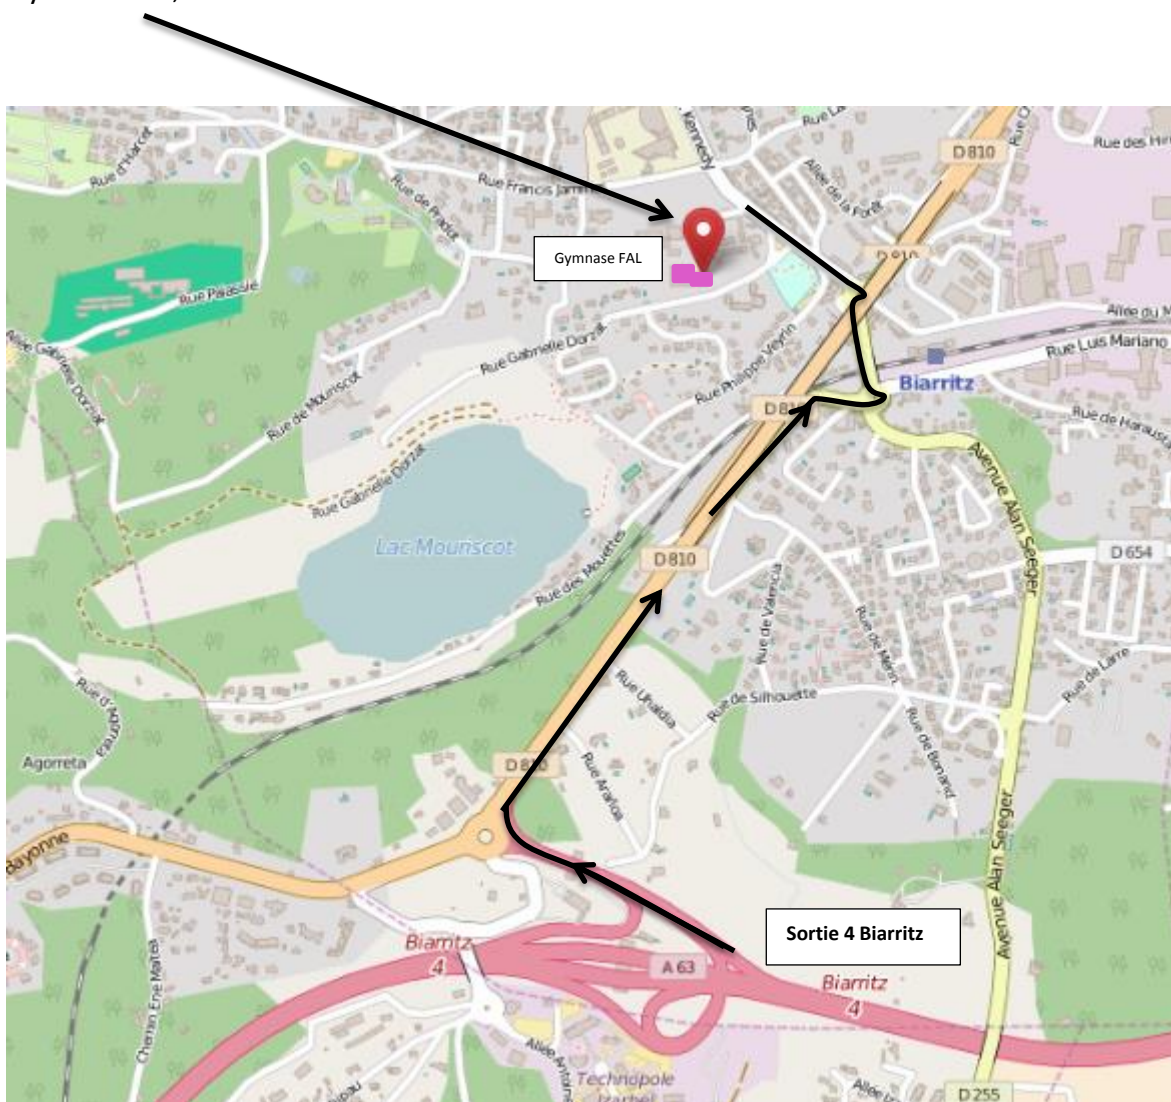

PLAN D'ACCES

Depuis l'autoroute : sortie 4 BIARRITZ, direction Biarritz la Négresse.

Au rond point prendre la 3^{ème} sortie

Passer sur le pont de la voie ferrée

Au rond point prendre la 3^{ème} sortie direction Biarritz centre

A 200m à gauche allée Gabrielle Dorziat

Gymnase Fal, allée Gabrielle Dorziat 64200 BIARRITZ

Pour les bus, stationnement possible à la zone d'Iraty ou à l'hippodrome des fleurs.

Plan des lignes de bus

Gymnase FAL

Arrêt de bus
BOIS DE BOULOGNE

Gymnase FAL

ARRIVEE SUR LE GYMNASSE

Gymnase

— Places de parking : avenue Kennedy, rue Francis Jammes, rue Chiquito de Cambo, rue Eugénie Raulet

Parkings : allée Dorziat, rue de Veyrin, rue des mouettes (devant la poste)